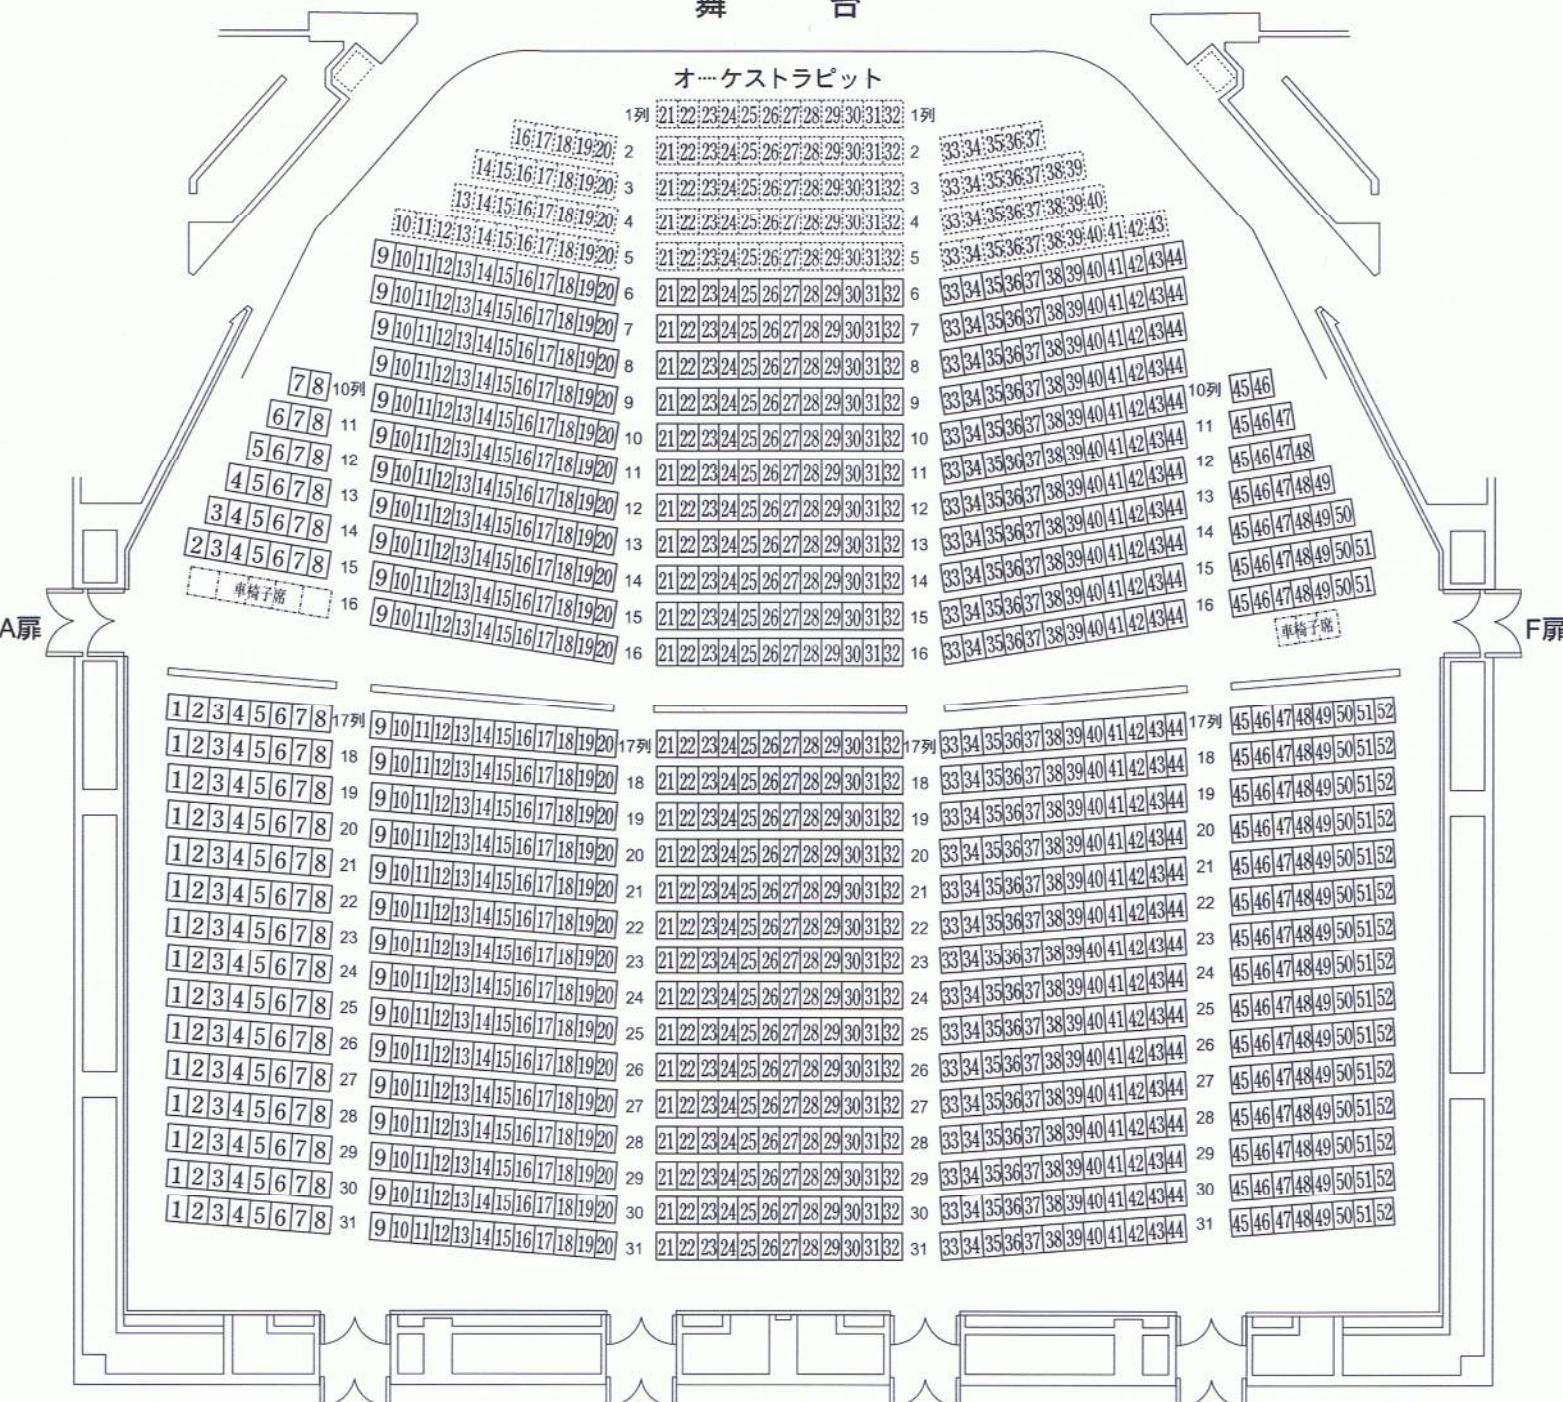

サンシティ越谷市民ホール(大ホール)

舞 台

オーケストラピット

B扉

C扉

1階

D扉

E扉

2階