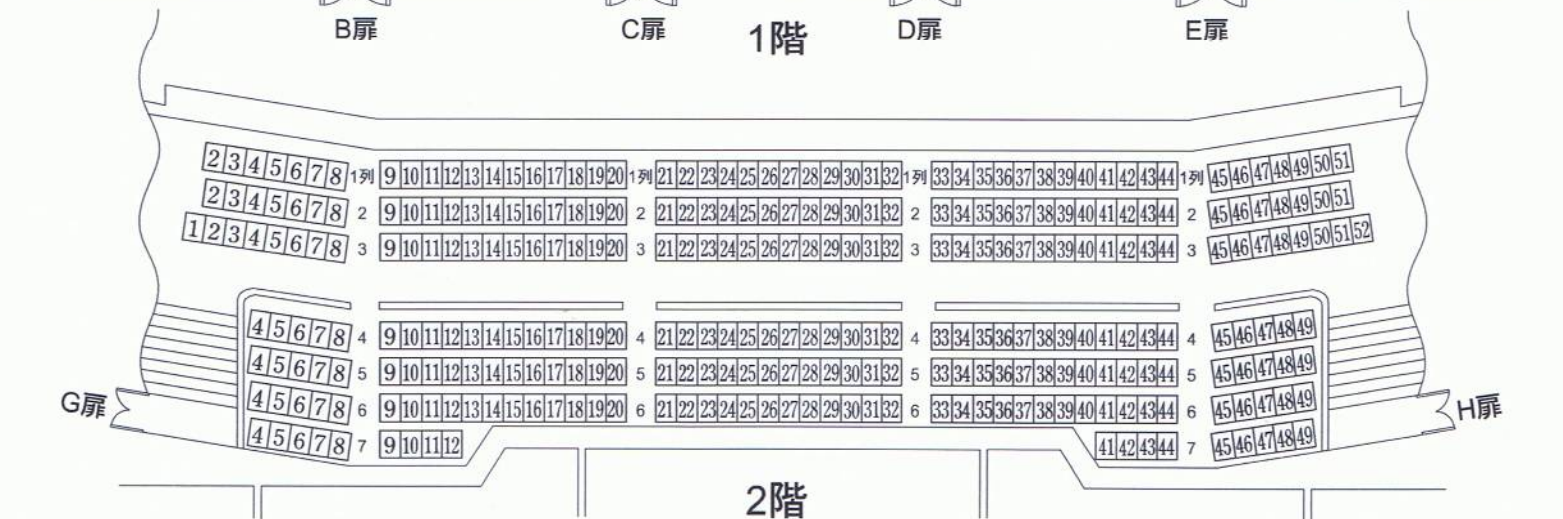

サンシティ越谷市民ホール(大ホール)

舞 台

オーケストラピット

B扉

C扉

1階

D扉

E扉

2階