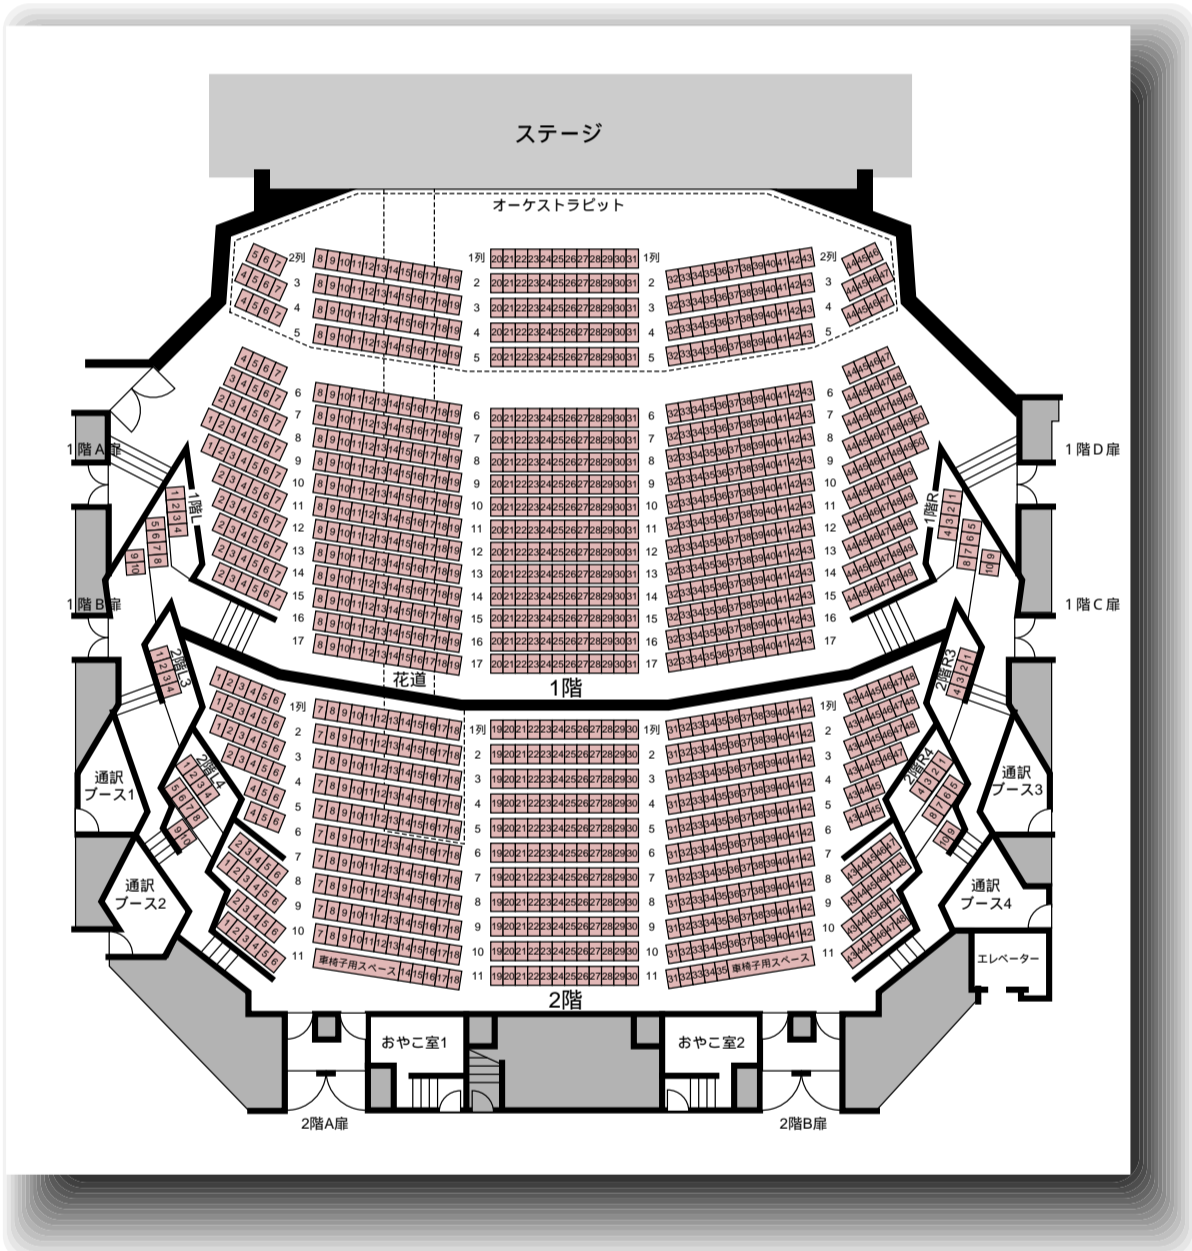

Art Theater

1・2階席

演じるその息づかいまで
聞こえる迫力は圧巻

座席ご案内

下のボタンを選択すると、
該当の席が拡大表示されます。

1階席1列～5列

2階席1列～11列

2階席車椅子スペース

1階席6列～17列

2階席R3列～R4列

2階席おやこ室

1階席R列

2階席L3列～L4列

1階席L列

[戻る](#)