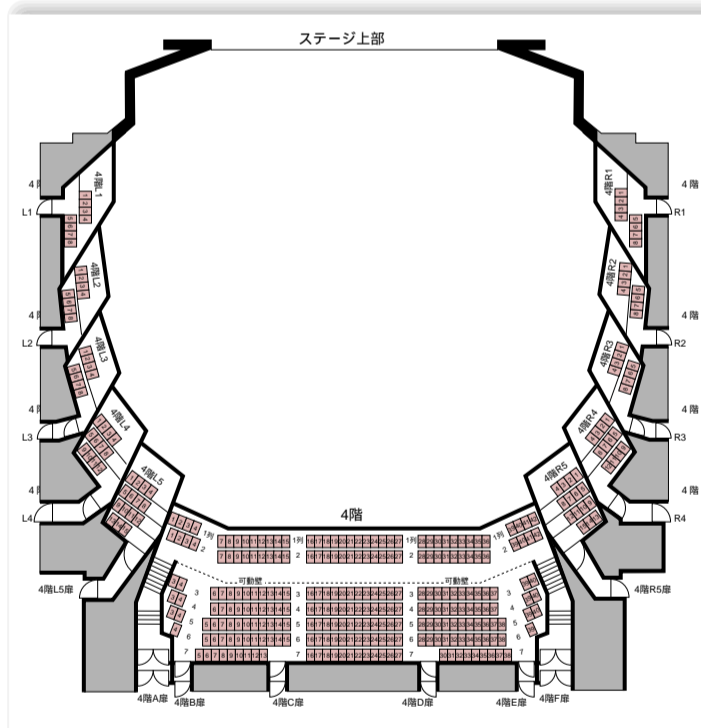

Art Theater

3・4・5階席

天上から見渡す舞台風景
広がる空間

座席ご案内

下のボタンを選択すると、
該当の席が拡大表示されます。

3階席1列～6列

4階席1列～7列

5階席1列～12列

3階席R1列～R5列

4階席R1列～R5列

5階席R1列～R5列

3階席L1列～L5列

4階席L1列～L5列

5階席L1列～L5列

3階席1列～6列

3階席R1列～R5列

3階席L1列～L5列

戻る

4階席1列～7列

4階席R1列～R5列

4階席L1列～L5列

戻る

5階席1列～12列

5階席R1列～R5列

5階席L1列～L5列

戻る