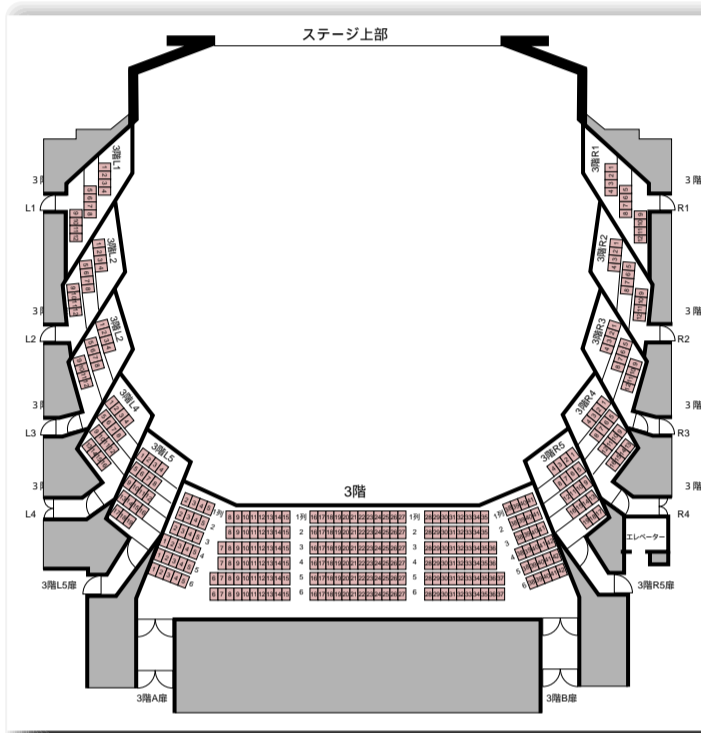

Art Theater

3・4・5階席

天上から見渡す舞台風景
広がる空間

座席ご案内

下のボタンを選択すると、
該当の席が拡大表示されます。

3階席1列～6列

4階席1列～7列

5階席1列～12列

3階席R1列～R5列

4階席R1列～R5列

5階席R1列～R5列

3階席L1列～L5列

4階席L1列～L5列

5階席L1列～L5列

3階席1列～6列

3階席R1列～R5列

3階席L1列～L5列

戻る

4階席1列～7列

4階席R1列～R5列

4階席L1列～L5列

戻る

5階席1列～12列

5階席R1列～R5列

5階席L1列～L5列

戻る