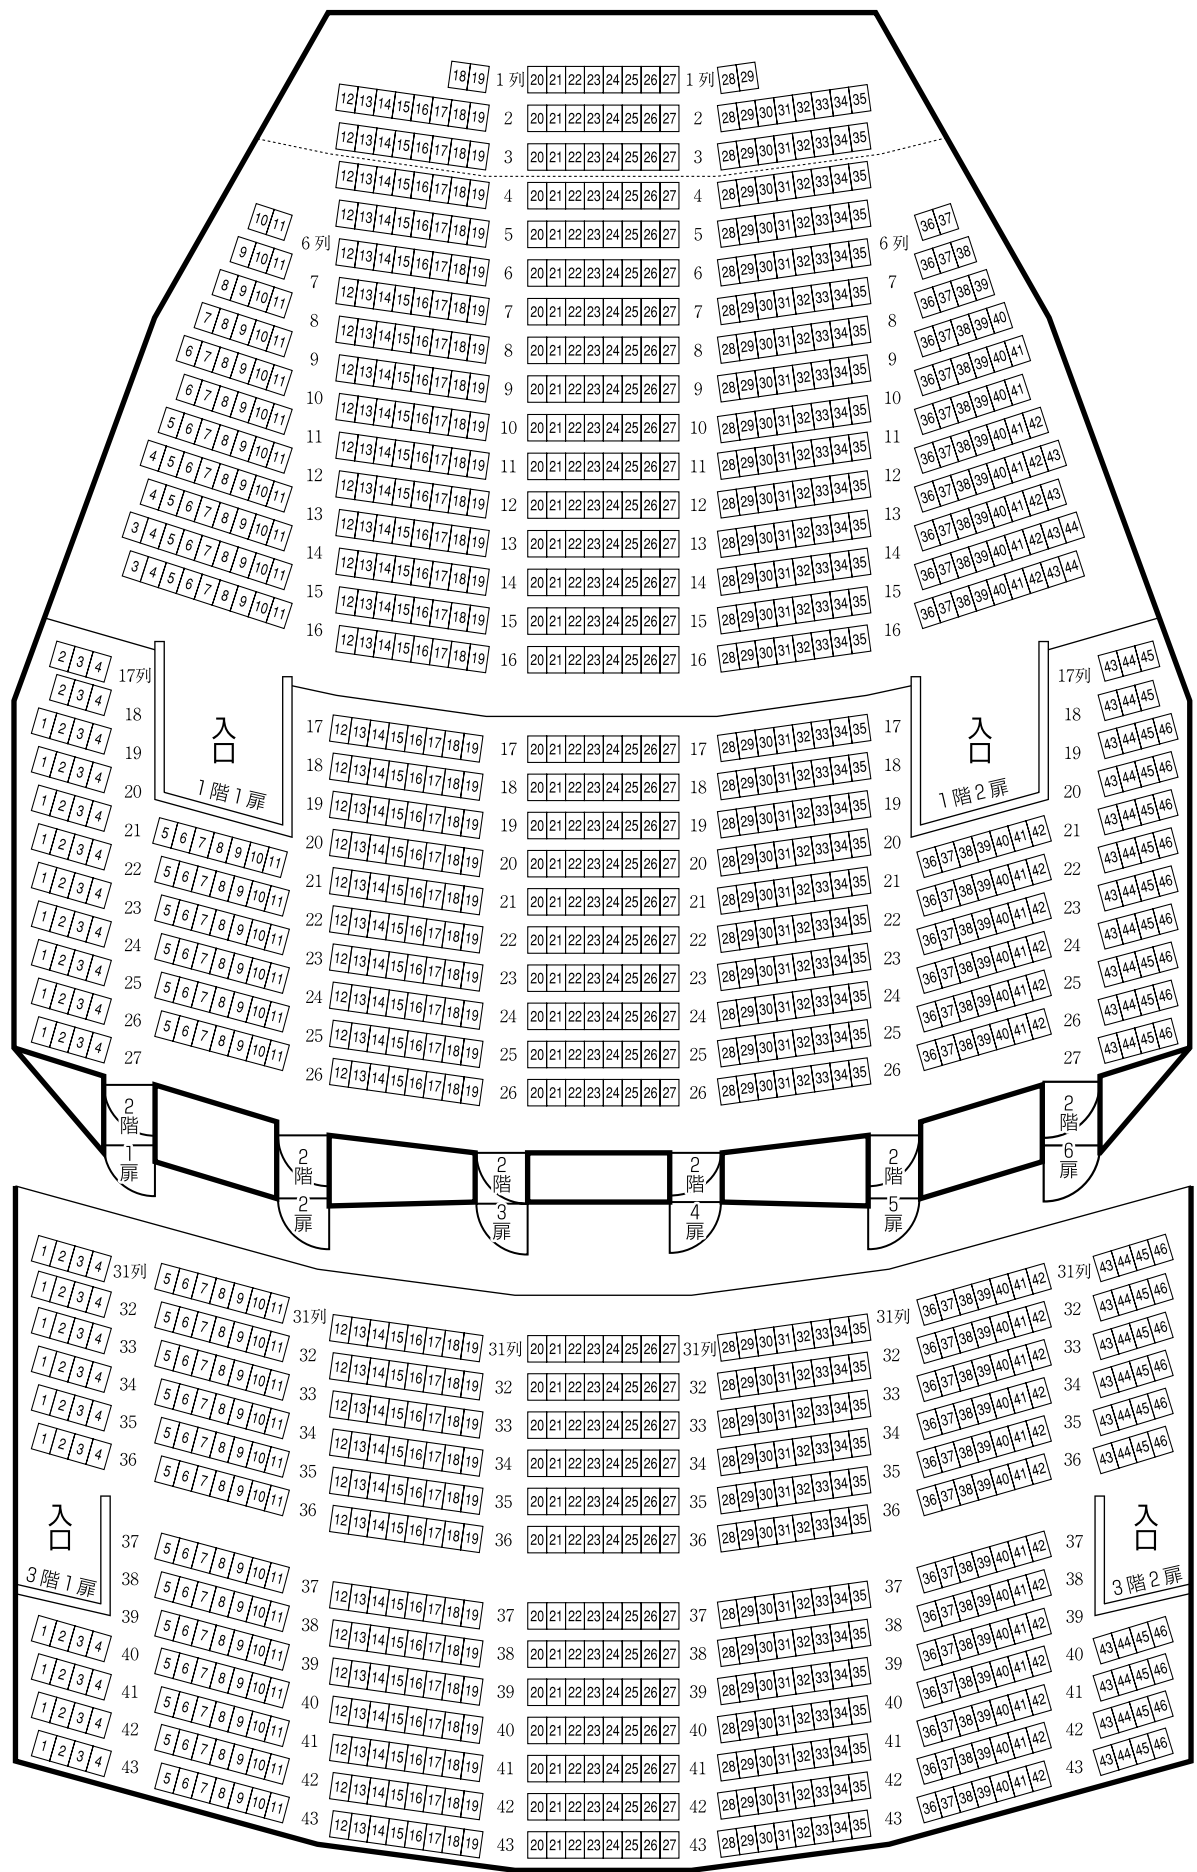

つるまいプラザ講堂座席表

(愛知県勤労会館)

席数
 固定席 1,488名(オーケストラボックス利用時1,404名)
 立見席 44名