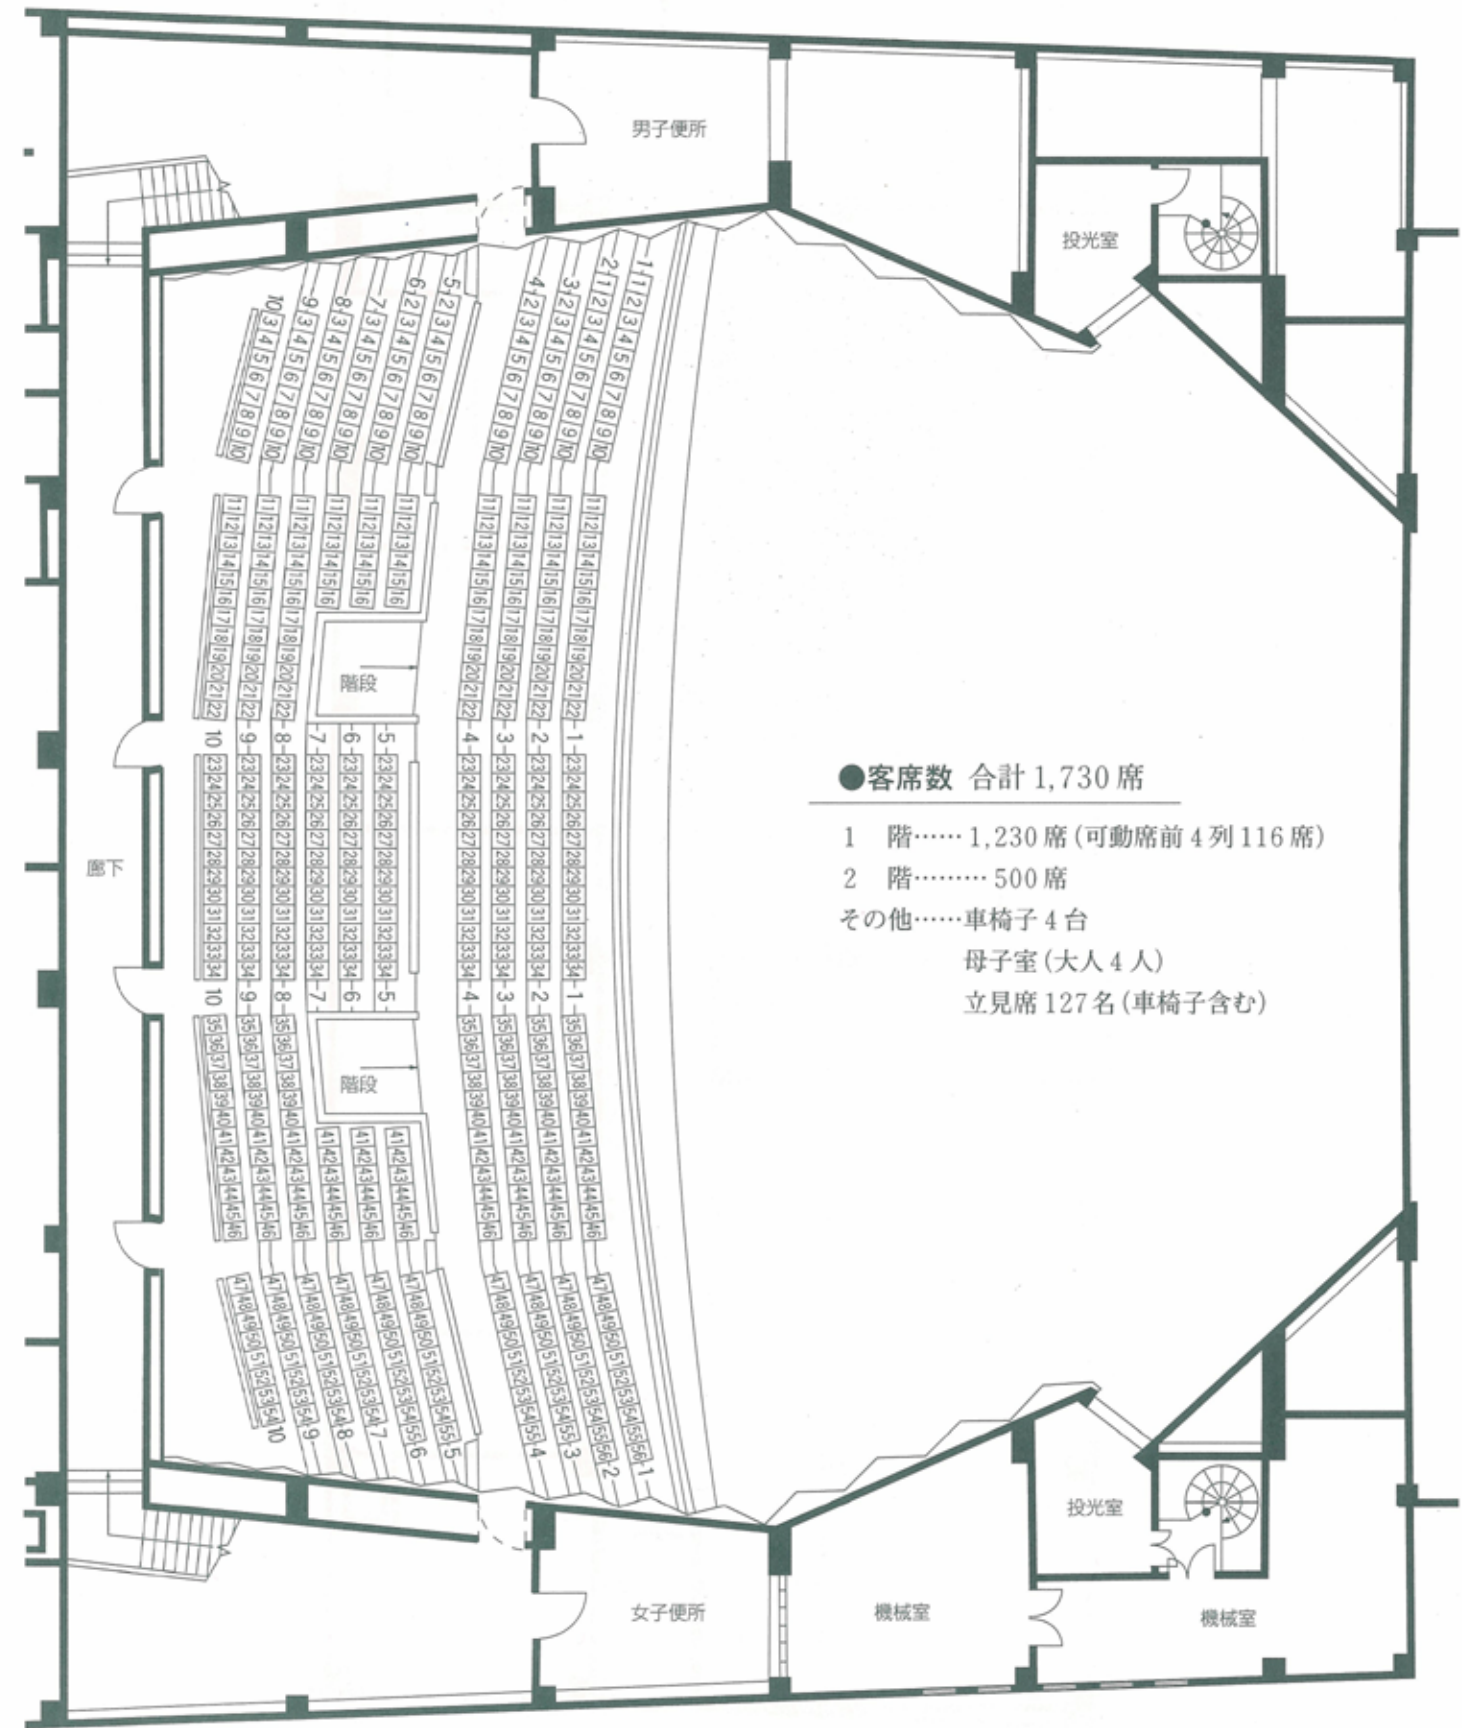

# 2F

喫茶コーナー

## 2階客席 (500席)

### ●客席数 合計 1,730席

- 1階……1,230席(可動席前4列116席)
- 2階……500席
- その他……車椅子4台  
母子室(大人4人)  
立見席127名(車椅子含む)