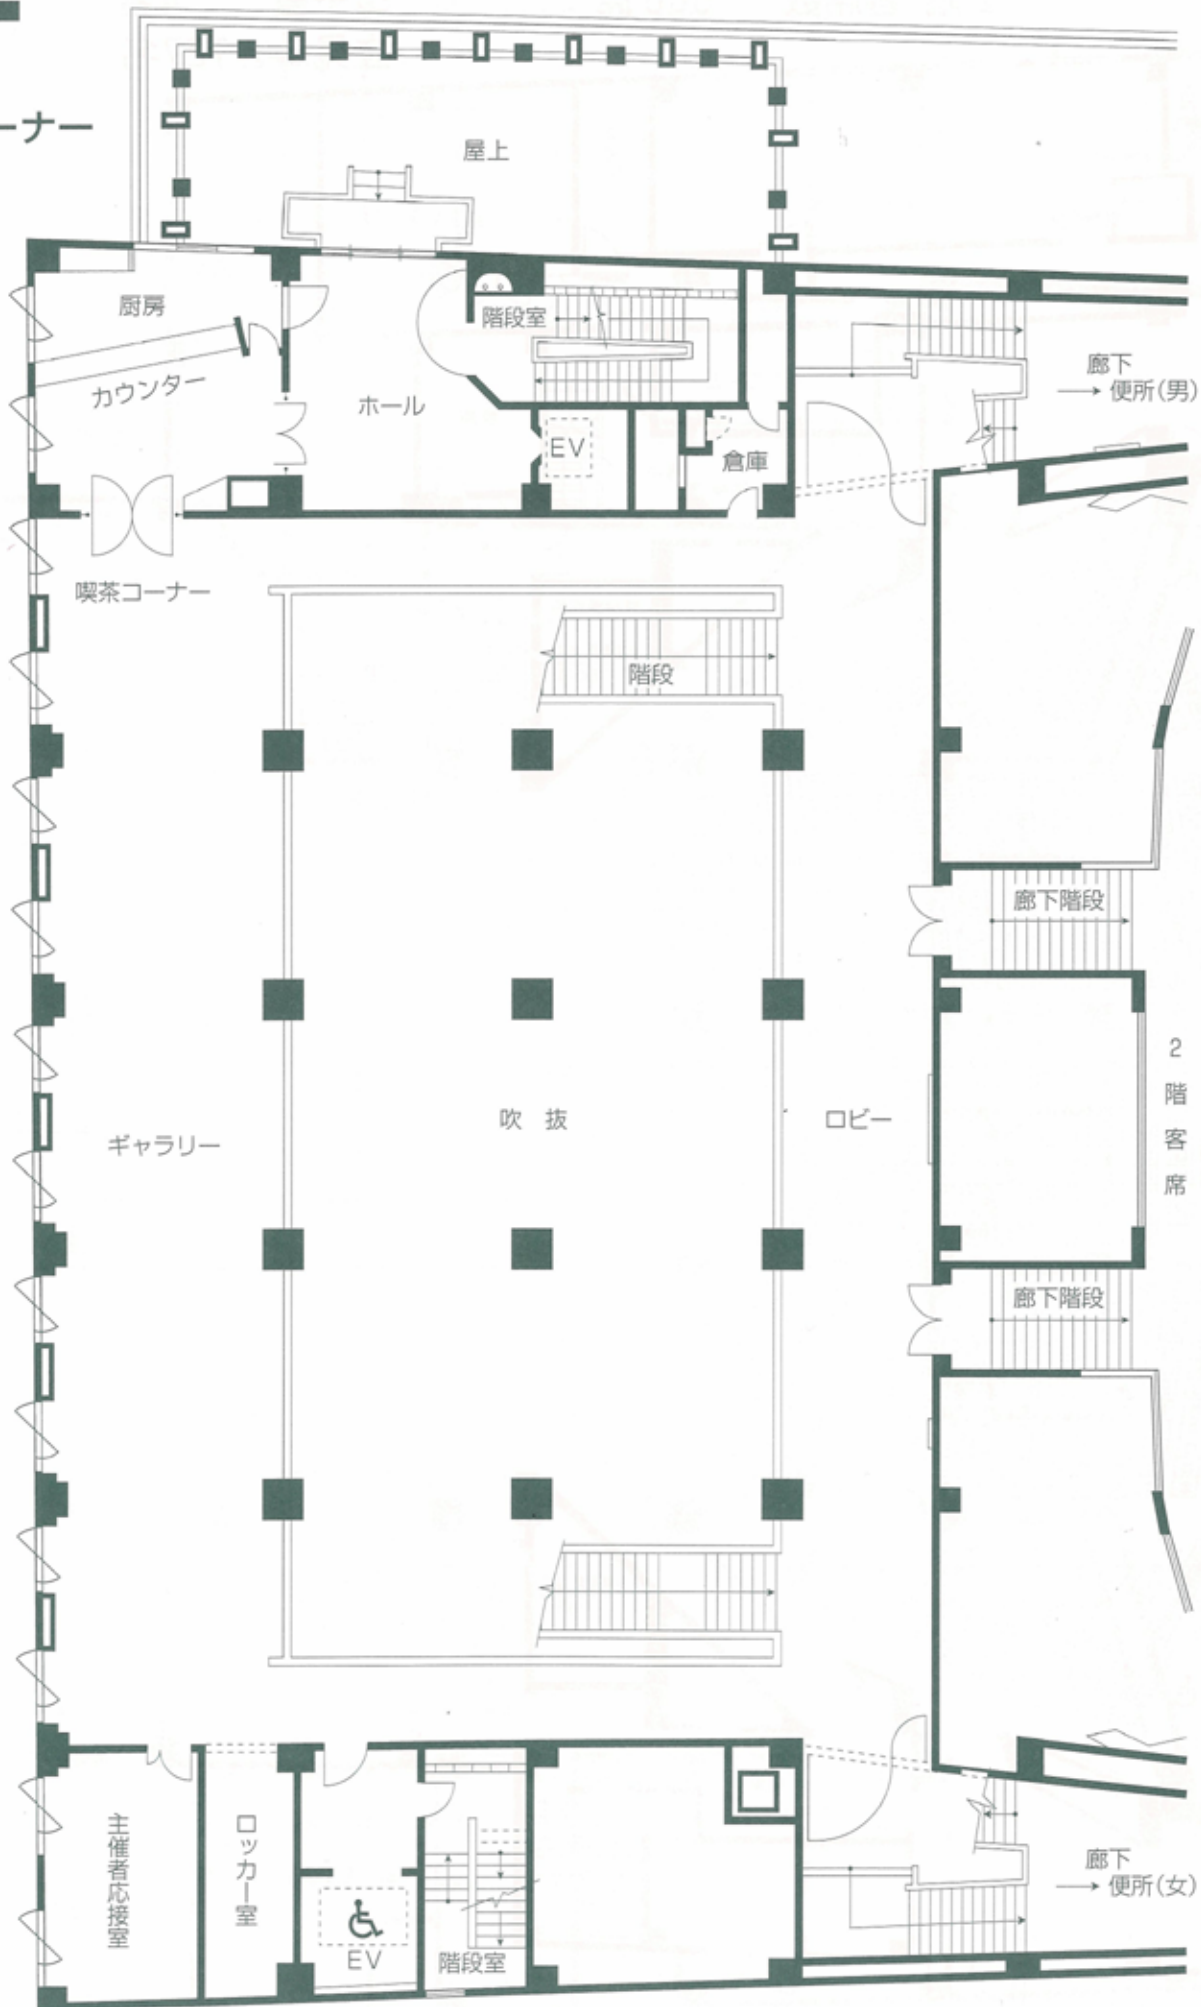

# 2F

喫茶コーナー

## 2階客席 (500席)

### ●客席数 合計 1,730席

- 1階……1,230席(可動席前4列116席)
- 2階……500席
- その他……車椅子4台  
母子室(大人4人)  
立見席127名(車椅子含む)