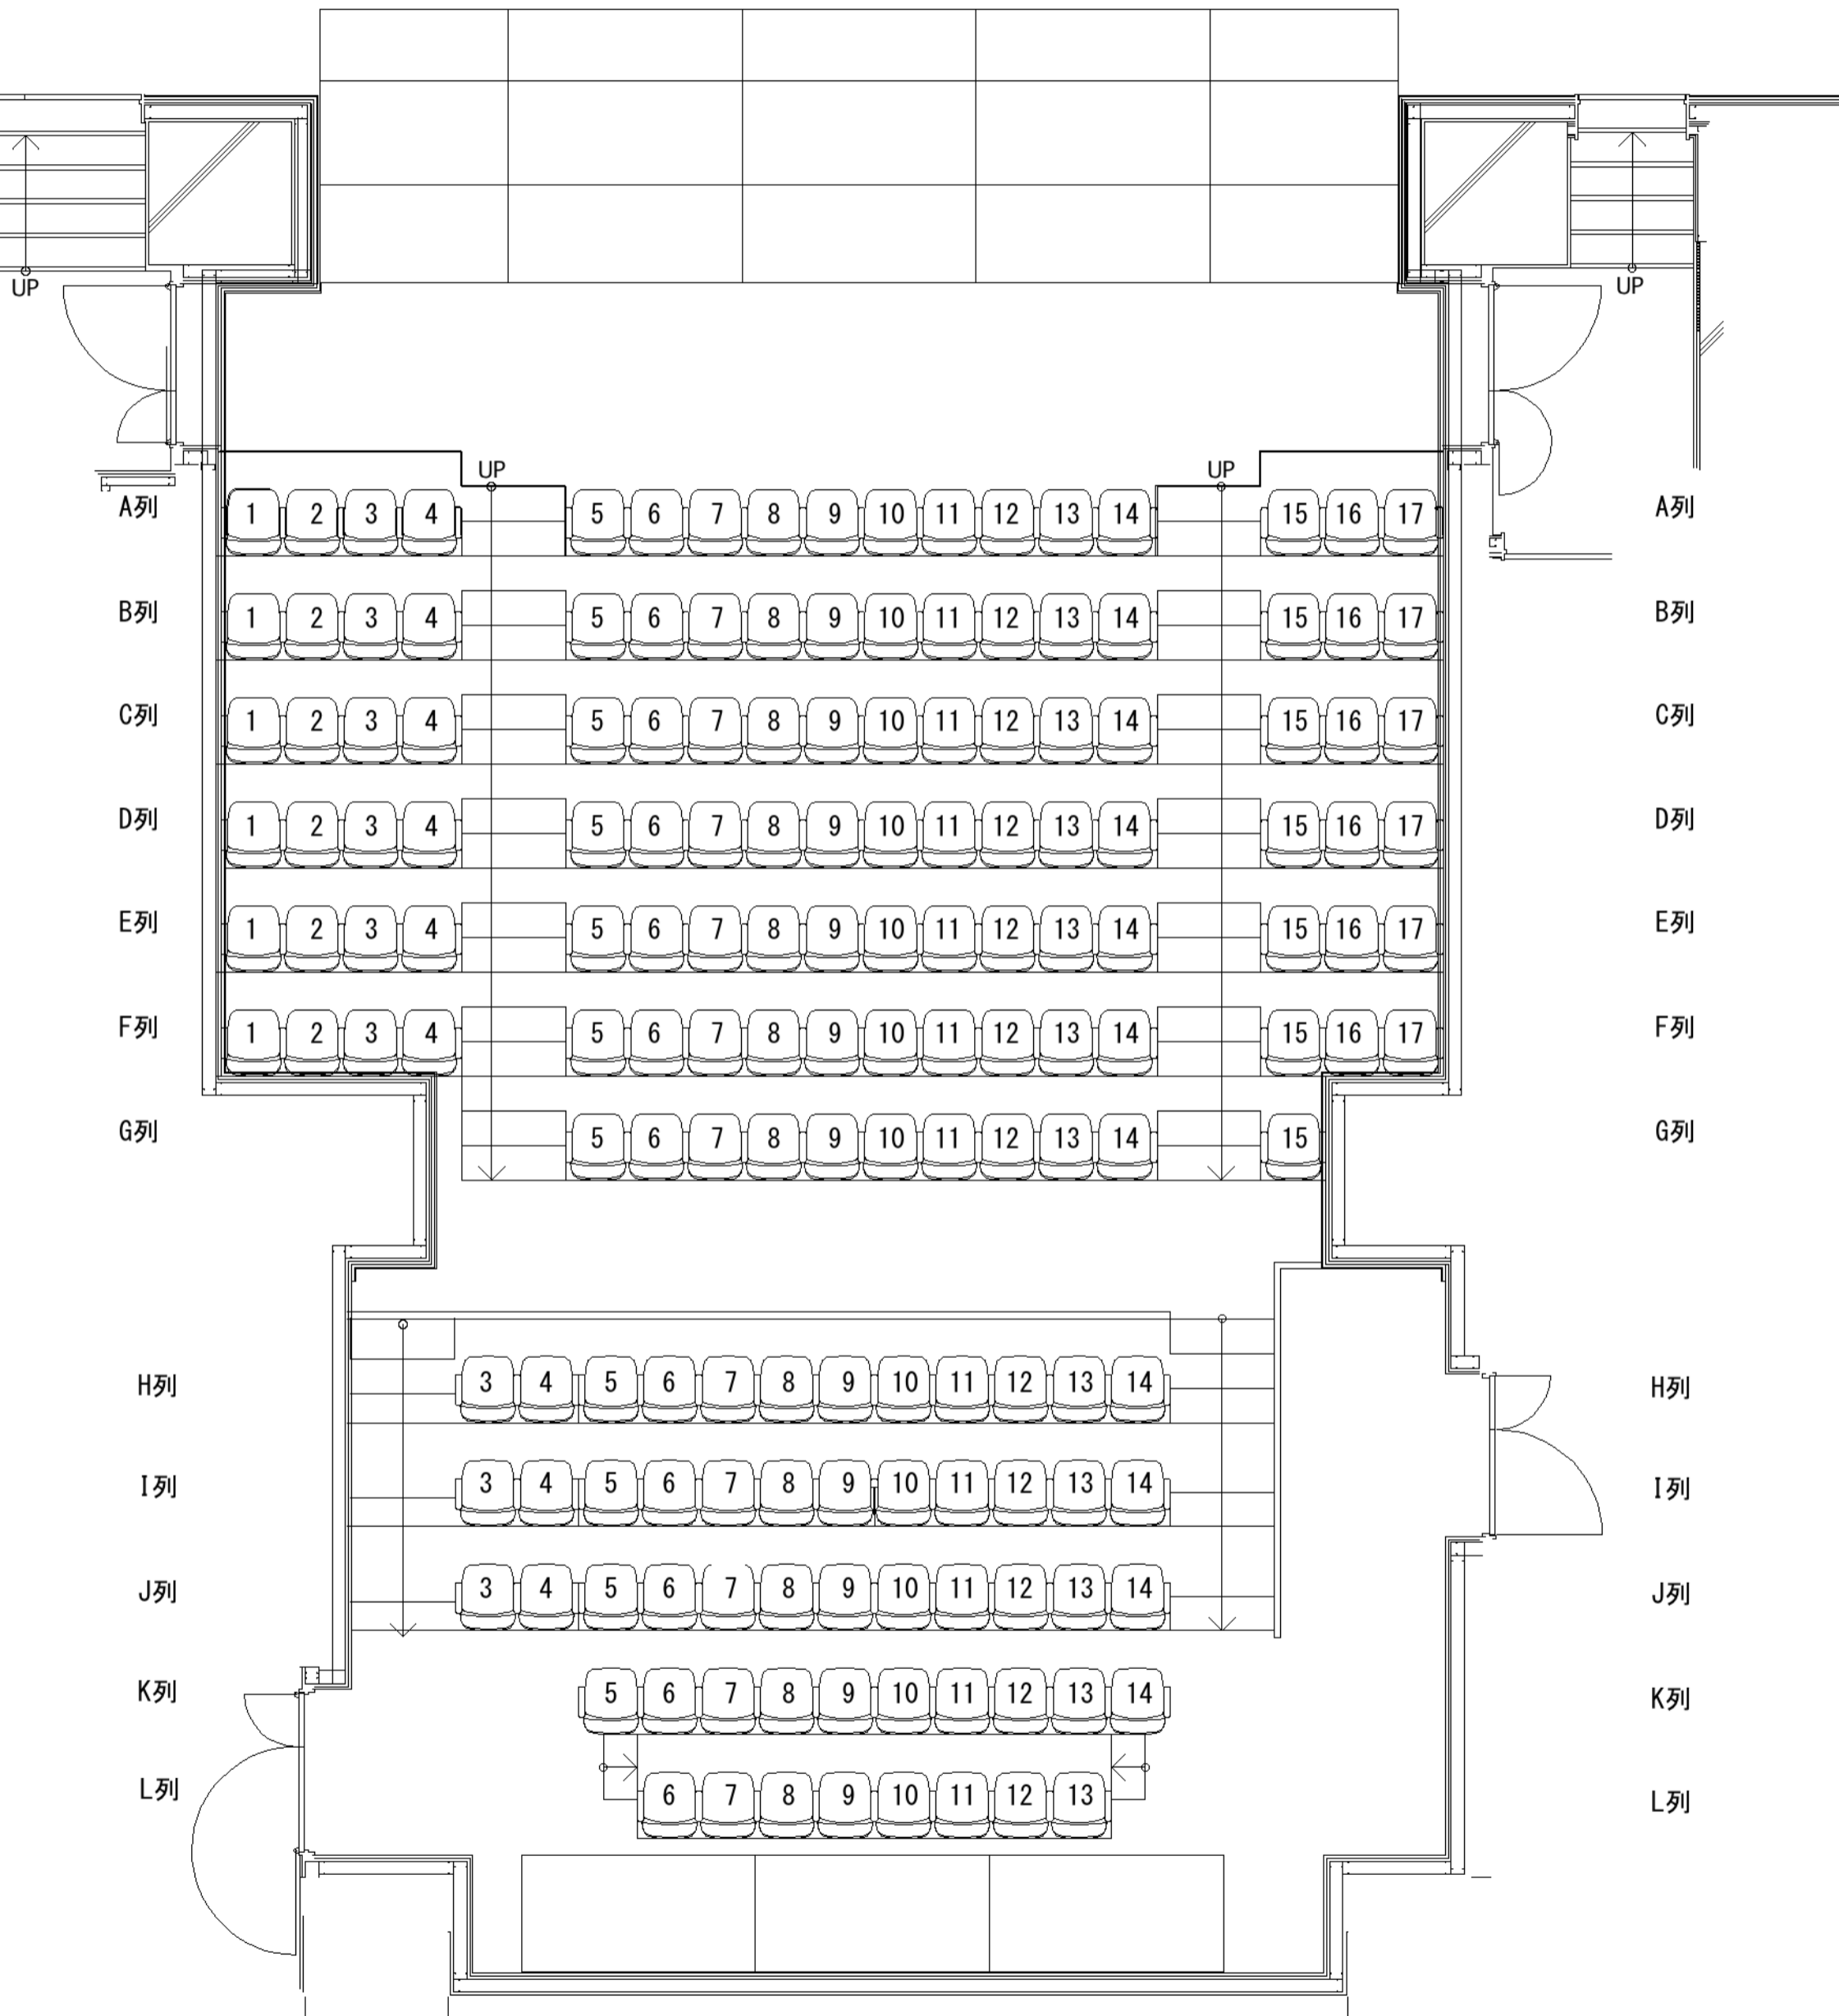

# BIG TREE THEATER

# 客席図面

## 舞台面

舞台奥行き 6990mm

座席数 167席～