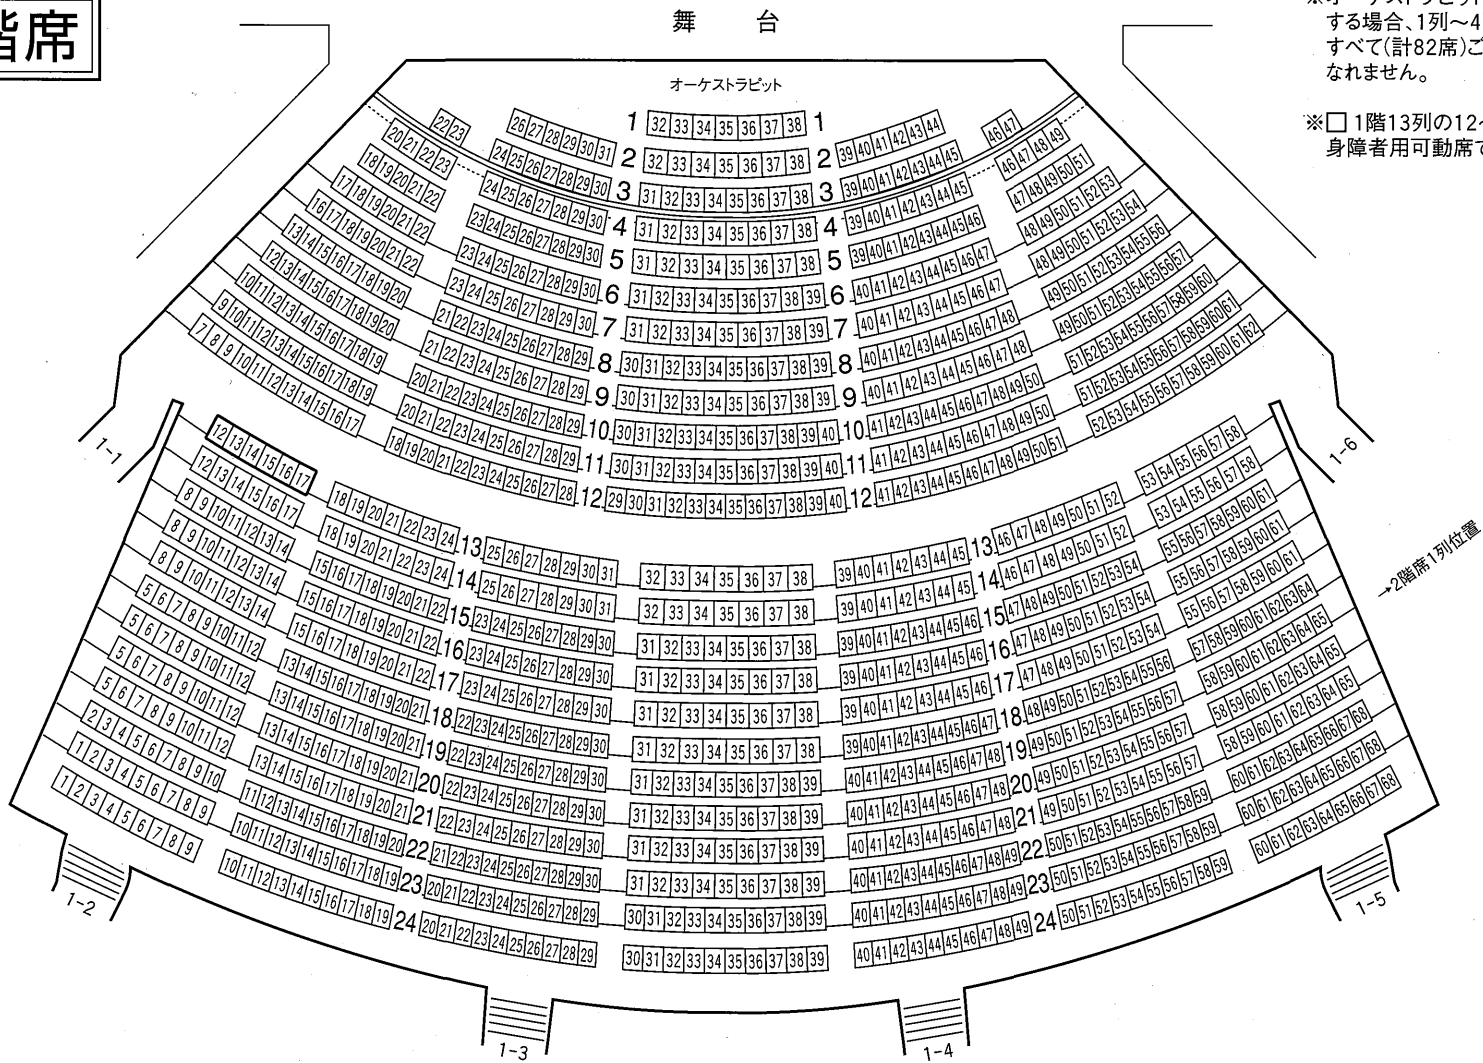

ホール客席図

客席総数	1階席1144席 (オーケストラ ピット内 52席)
	2001席
2階席	857席

※オーケストラピットを使用する場合、1列～4列はすべて(計82席)ご使用になれません。

※□1階13列の12～17は身障者用可動席です。

1階席

2階席