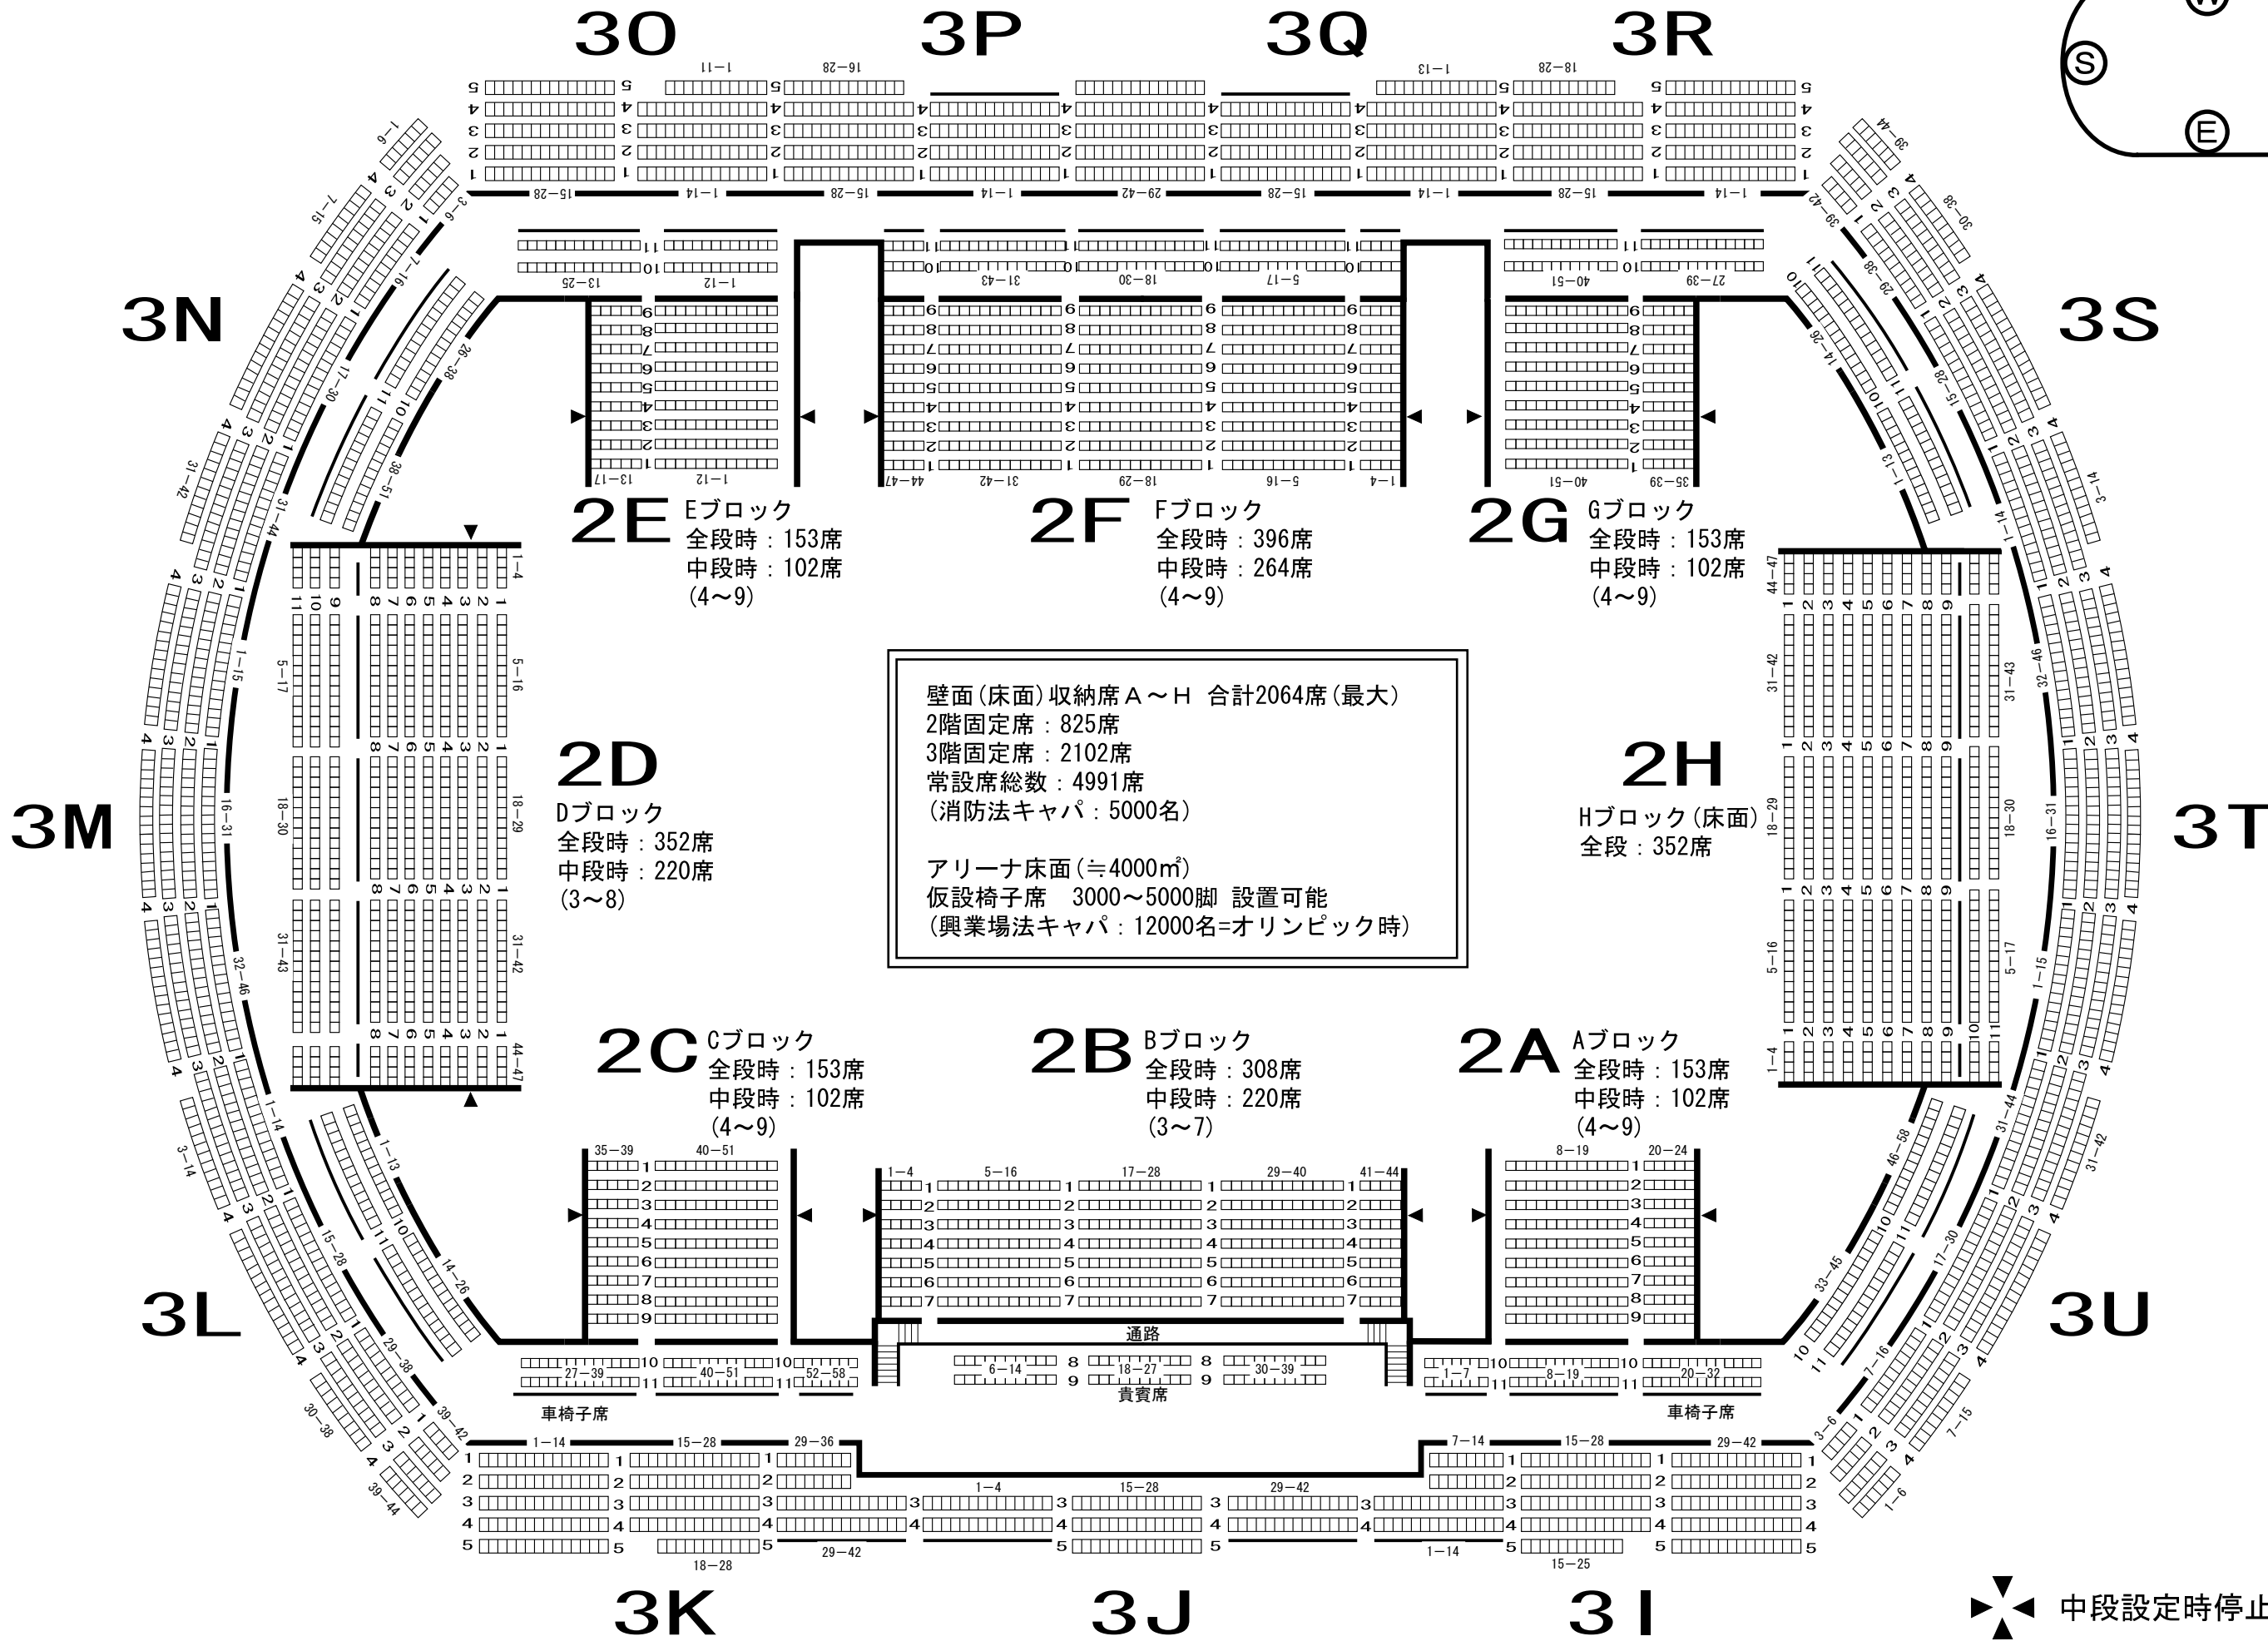

長野市若里多目的スポーツアリーナBIGHAT 客席図

壁面(床面)収納席A~H 合計2064席(最大)
 2階固定席：825席
 3階固定席：2102席
 常設席総数：4991席
 (消防法キャパ：5000名)

アリーナ床面(≒4000㎡)
 仮設椅子席 3000~5000脚 設置可能
 (興業場法キャパ：12000名=オリンピック時)

✦ 中段設定時停止線