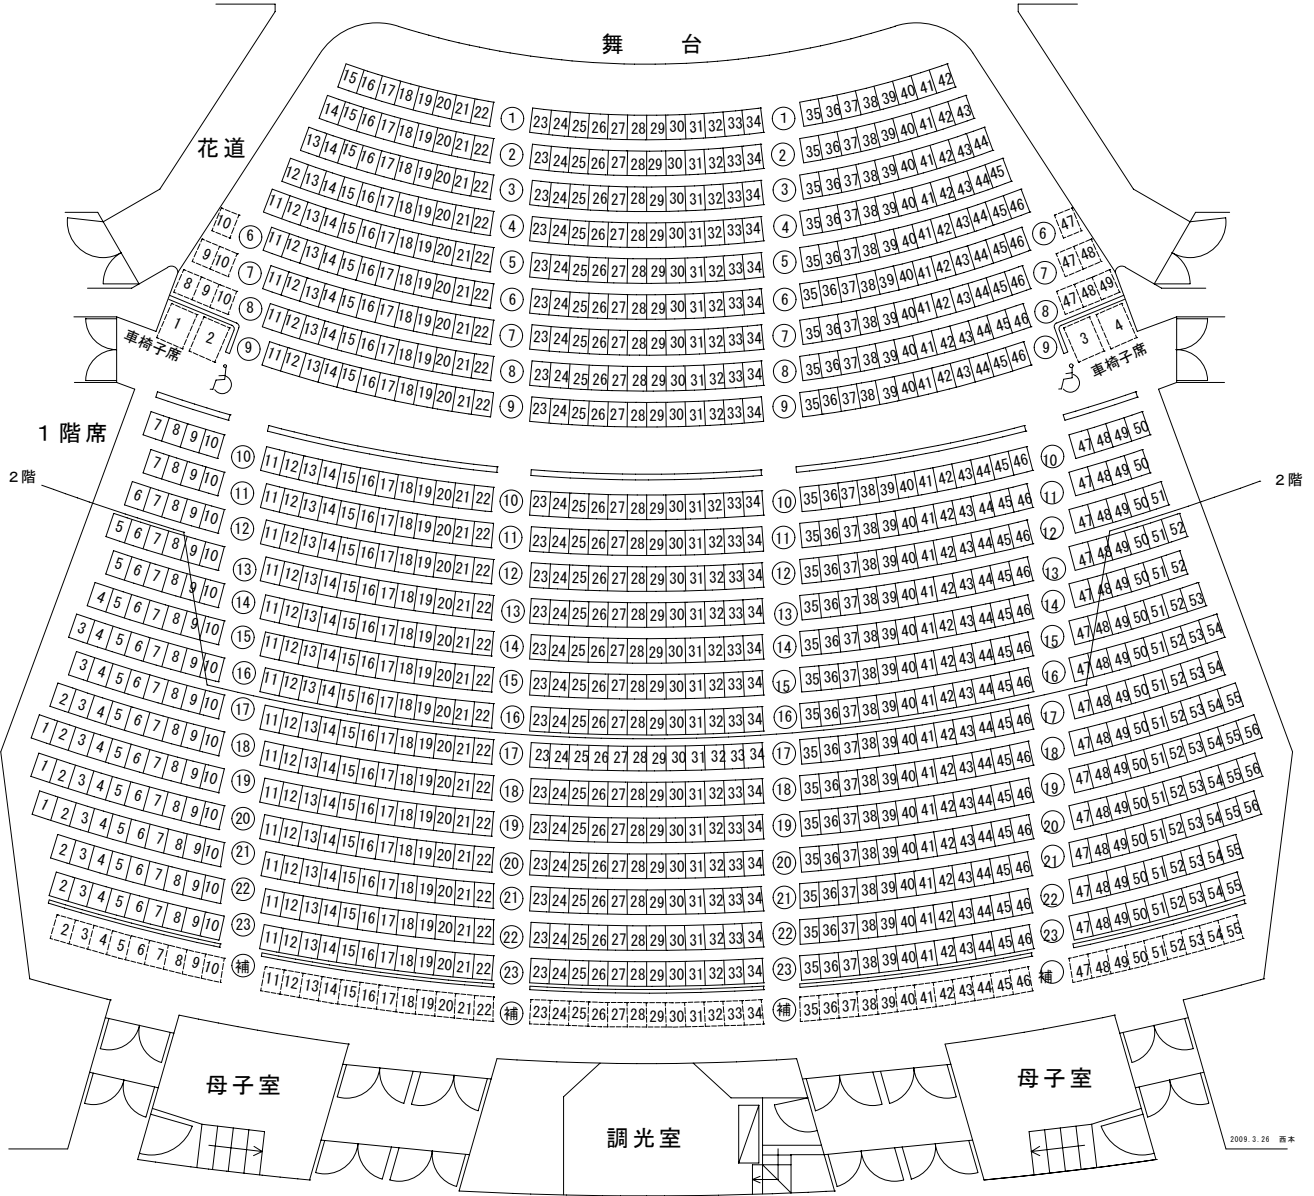

周南市文化会館客席図

舞 台

花道

1階ロビー