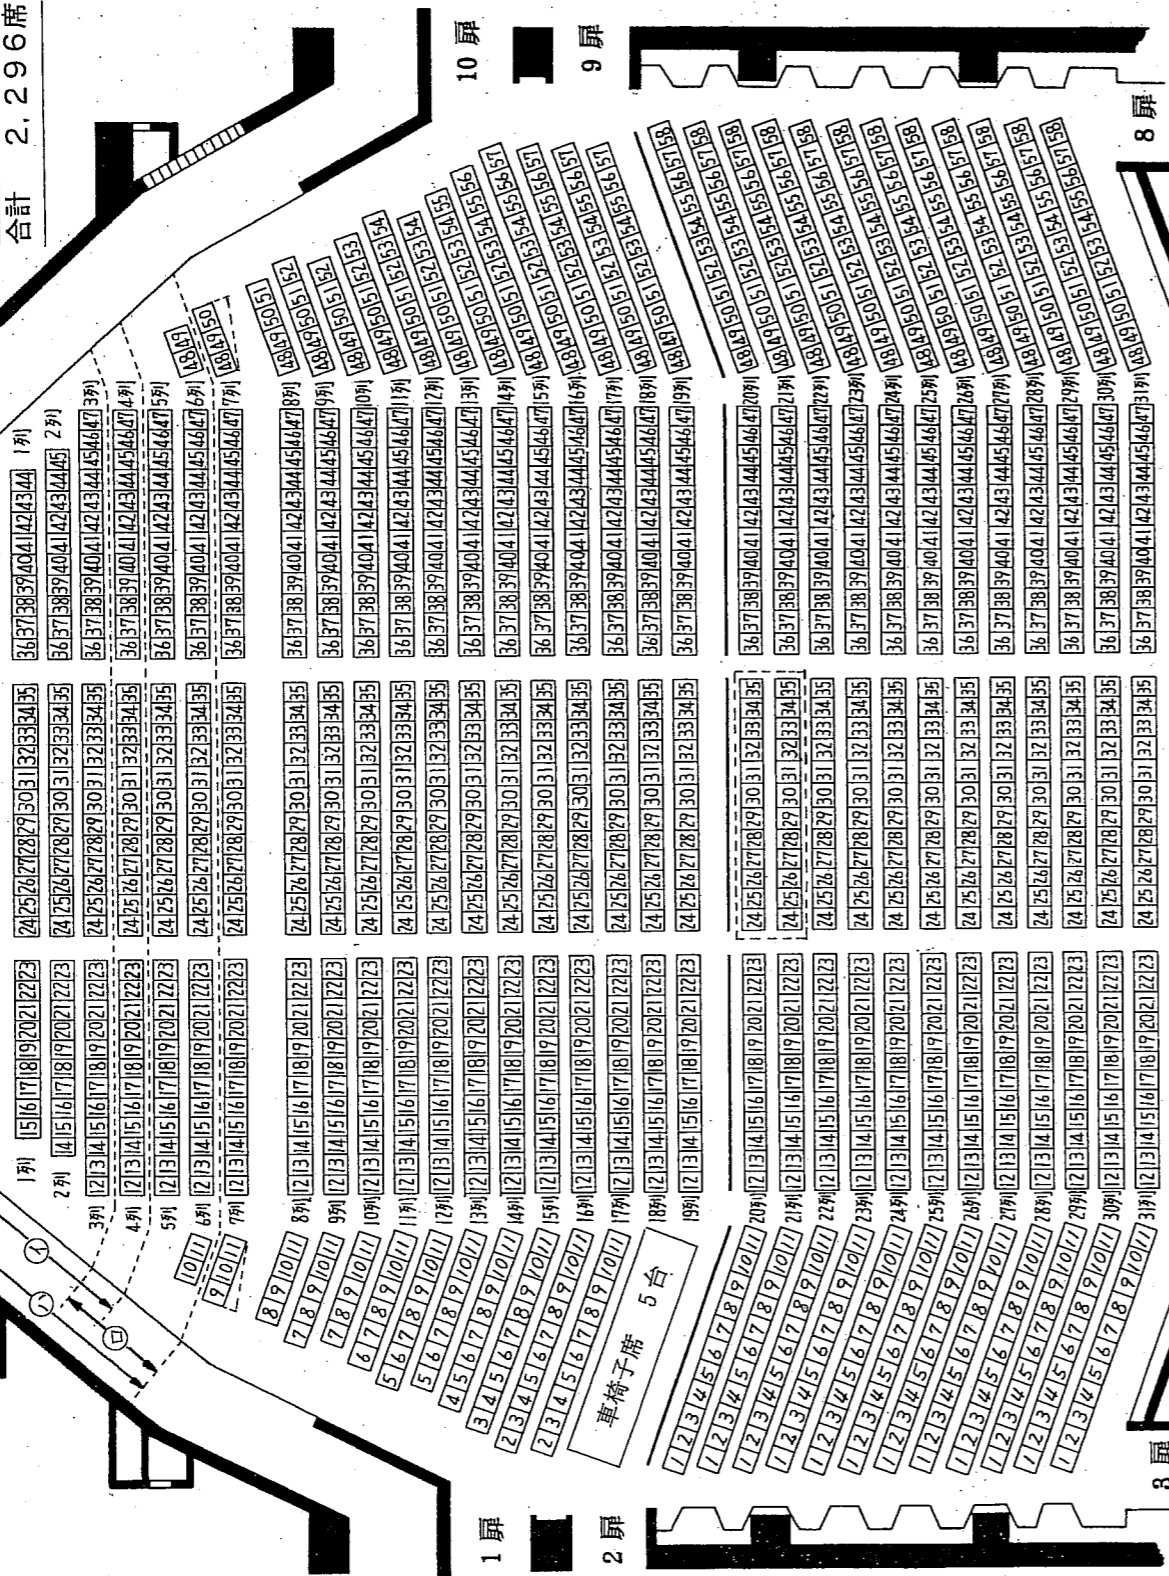

オーロラホール座席表

- ①オーケストラピット分 134席
- ②エプロンステージ分 112席
- ③両方使用の場合 210席

1階 1,542席
 2階 2,900席
 3階 2,322席
 4階 2,277席
 計 2,291席
 車椅子席 5台
 合計 2,296席

舞 台
 1 階

(注) 1階18列・19列の2～11番は欠番で、車椅子5台分の席として使用できます。

エプロンステージとして1階の4, 5, 6列を使用した場合は、1, 2, 3列も合わせて客席としては使用できません。
 4階4列の11, 23, 35, 47, 58番は欠番となっています。