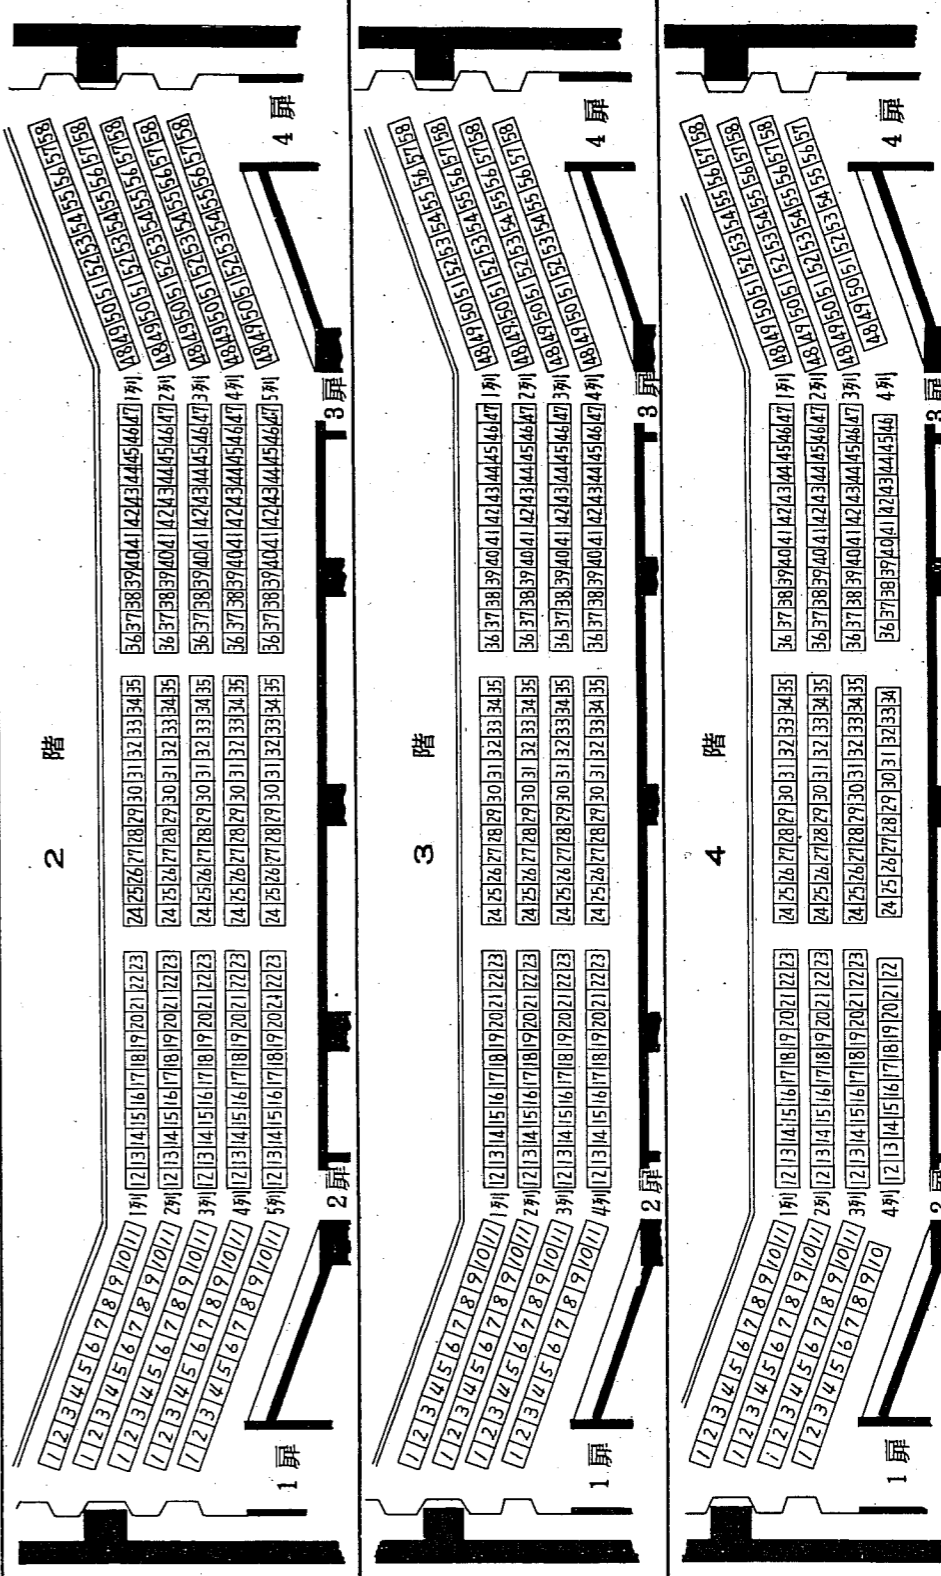

オーロラホール座席表

- ①オーケストラピット分 134席
- ②エプロンステージ分 112席
- ③両方使用の場合 210席

1階 1,542席
 2階 2,900席
 3階 2,322席
 4階 2,277席
 計 2,291席
 車椅子席 5台
 合計 2,296席

舞 台
 1 階

(注) 1階18列・19列の2～11番は欠番で、車椅子5台分の席として使用できます。

エプロンステージとして1階の4, 5, 6列を使用した場合は、1, 2, 3列も合わせて客席としては使用できません。
 4階4列の11, 23, 35, 47, 58番は欠番となっています。