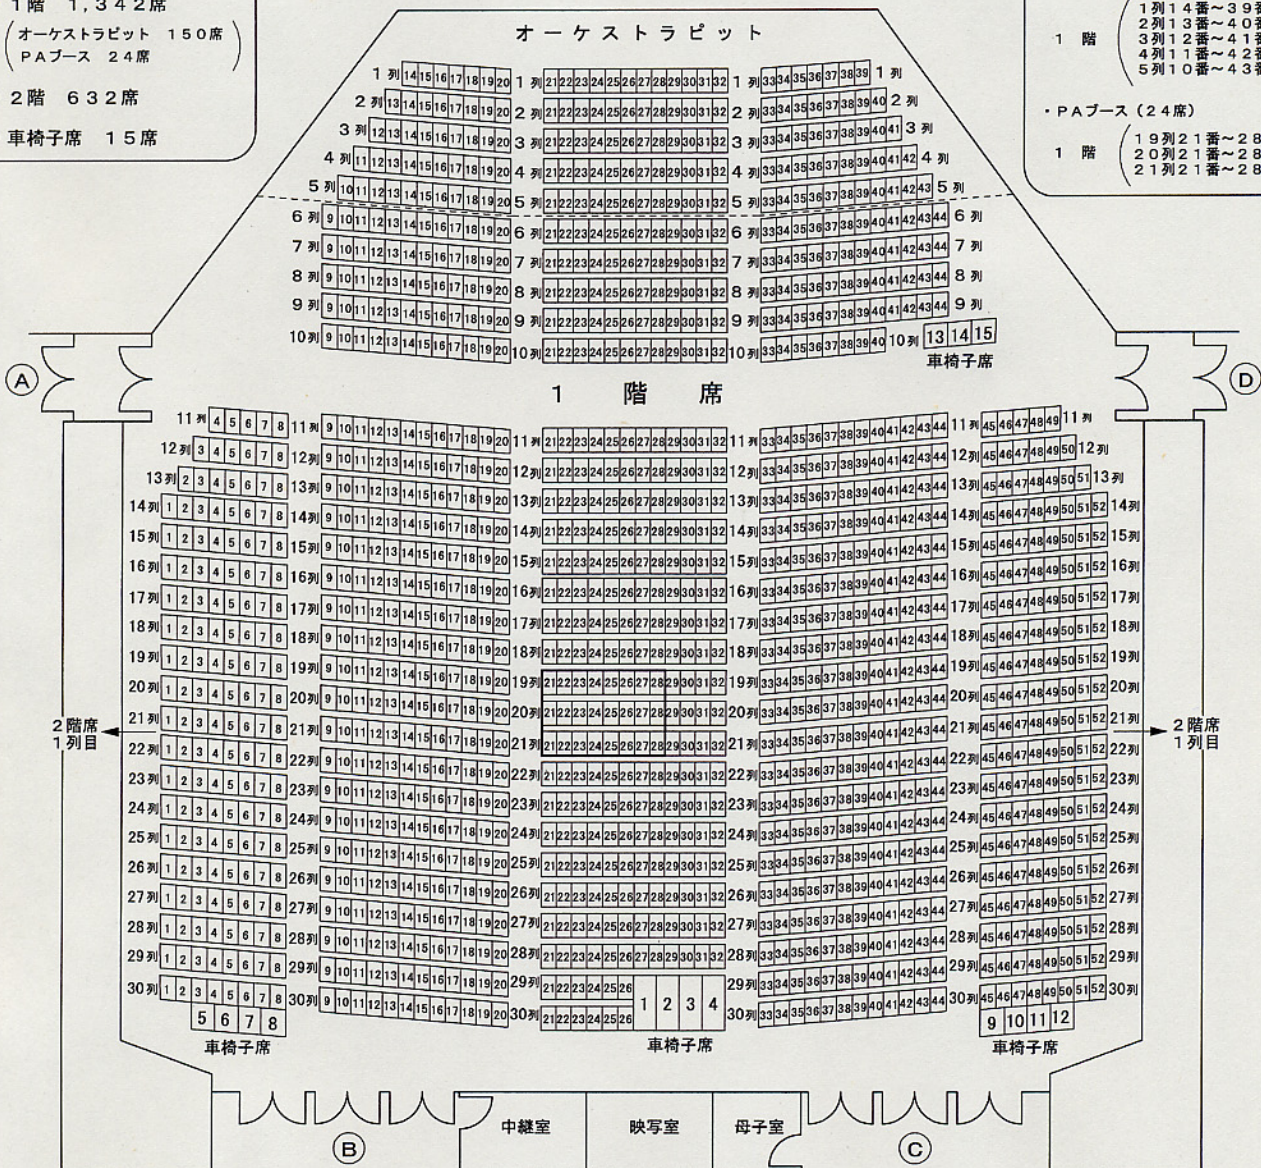

山梨県立県民文化ホール 大ホール座席表

●席数 (1,989席)

・1階 1,342席

(オーケストラピット 150席
PAブース 24席)

・2階 632席

・車椅子席 15席

ステージ

オーケストラピット

・オーケストラピット (150席)

1階
1列 14番~39番
2列 13番~40番
3列 12番~41番
4列 11番~42番
5列 10番~43番

・PAブース (24席)

1階
19列 21番~28番
20列 21番~28番
21列 21番~28番

2階席